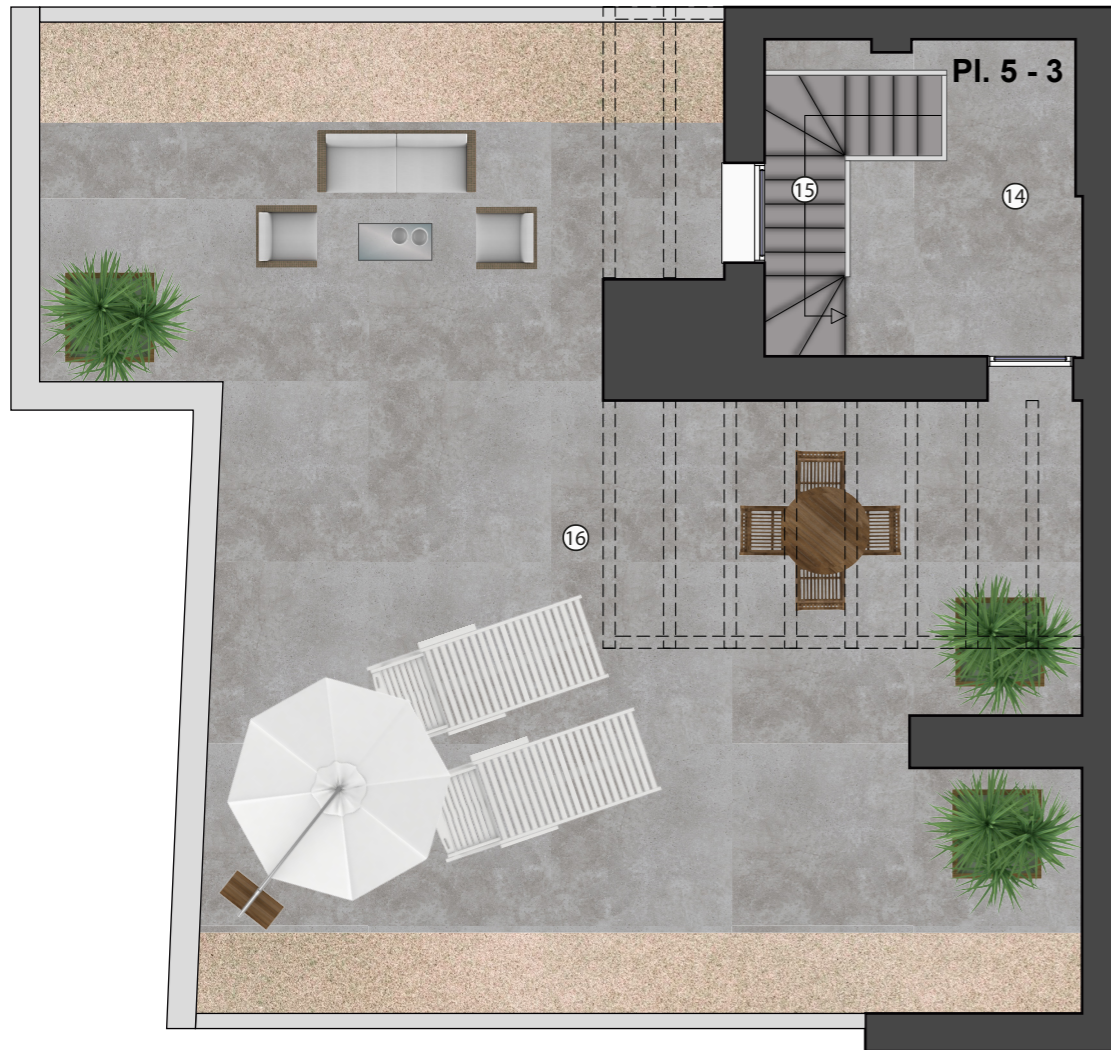

oxigen

Respira natura

BLOC 2

**QUADRE DE SUPERFÍCIES
PLANTES CINQUENA + SOTA 5a-3r**

TOTAL SUPERFÍCIE ÚTIL INTERIOR HABITATGES	99,91
TOTAL SUPERFÍCIE ÚTIL EXTERIOR HABITATGES	103,75
TOTAL SUPERFÍCIE CONSTRUÏDA HABITATGES	126,00

Comercialitza

Av. Blondel 11
973269100
www.oxigenlleida.com

Promou

Arquitecte

urban
arku3

Es.: 1/75

La informació gràfica que conté aquest document ha estat elaborada a partir del projecte bàsic de l'edifici. Aquest document, tant la seva part gràfica com les seves dades referides a superfícies, té caràcter merament orientatiu, sense perjudici de la informació més exacta continguda en la documentació tècnica de l'edifici. Tot el mobiliari que es mostra en el plànol, inclosa la cuina i els banys, s'han inclòs a efecte merament orientatiu i decoratiu.