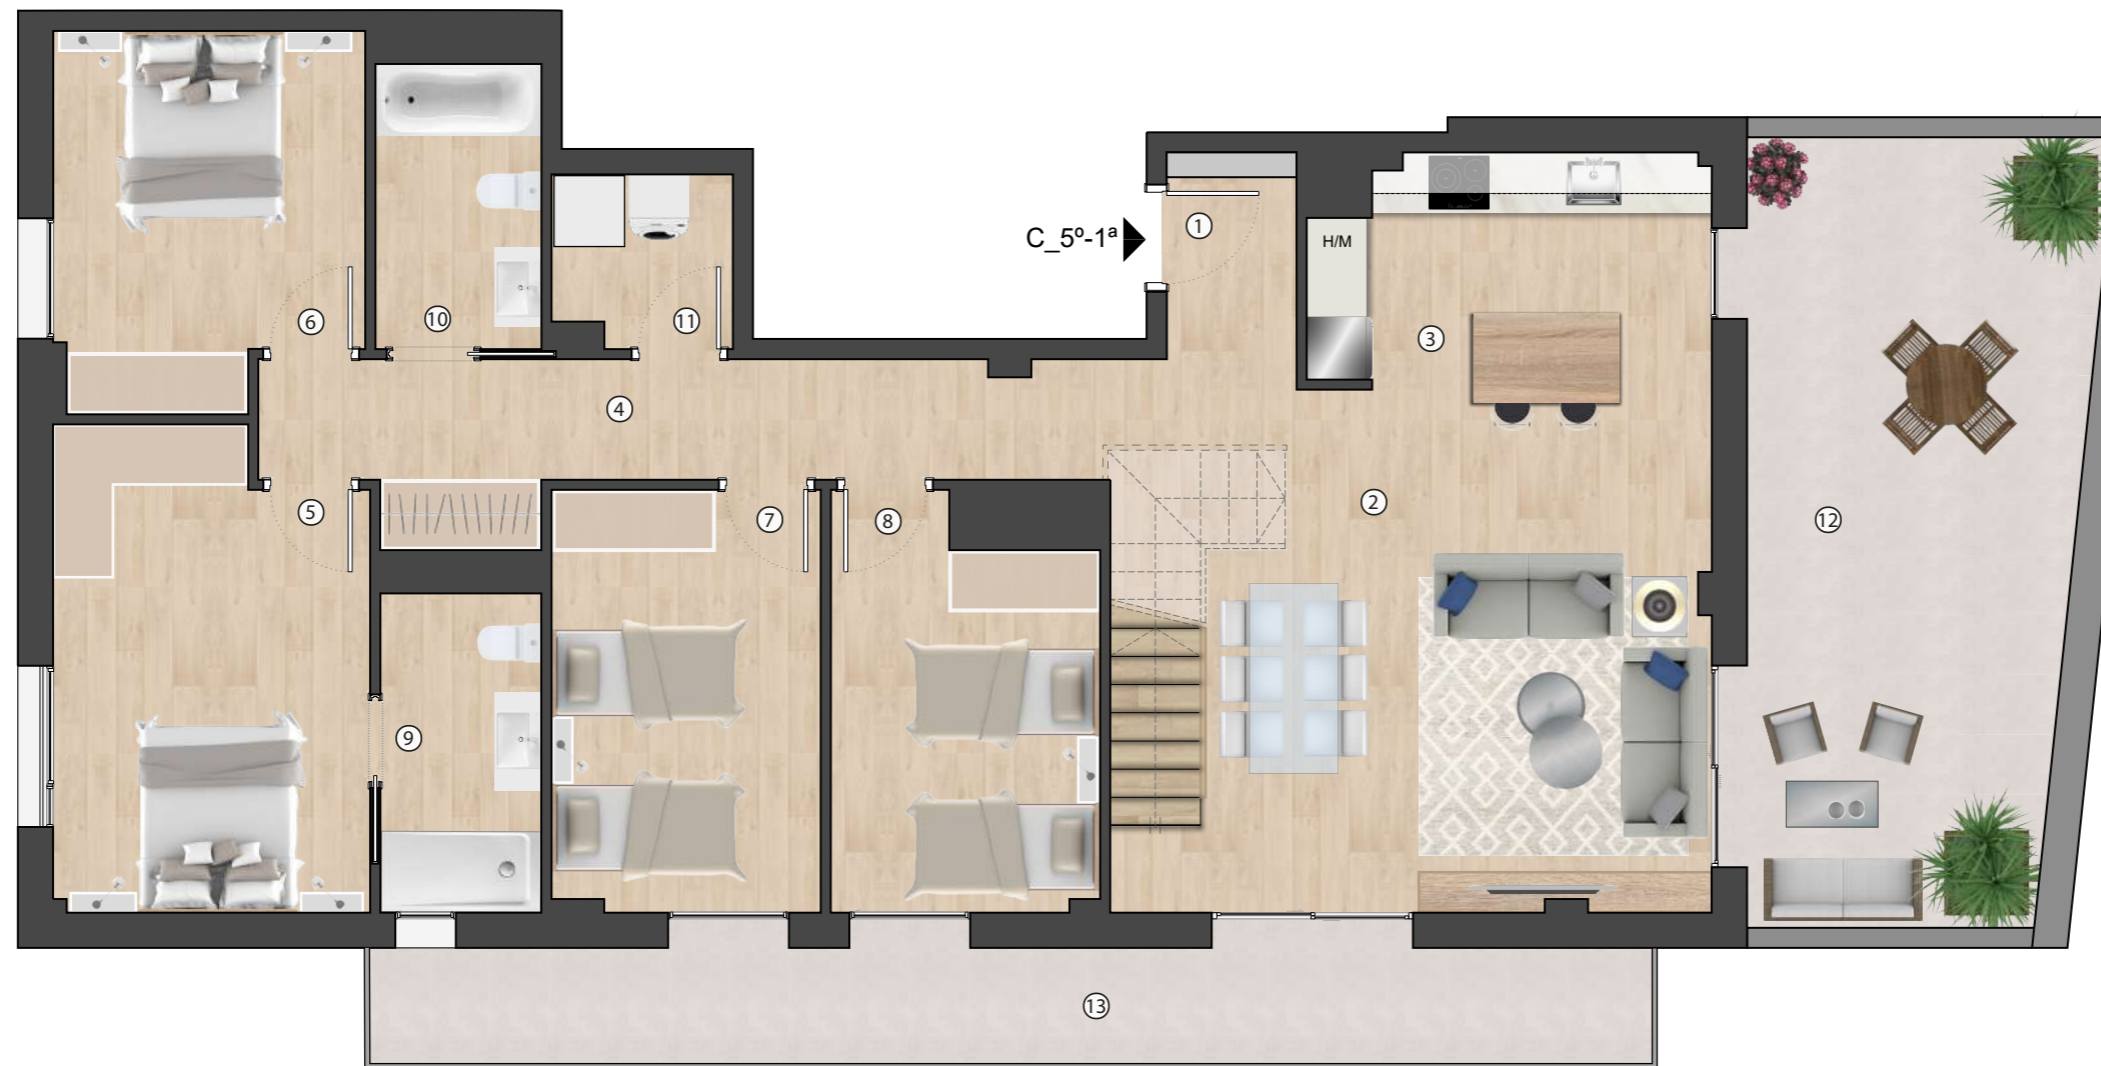

Brisa

RESIDENCIAL

HABITATGE ESC.C_5º1ª

Rebedor	1	2,65 m ²
Sala d'estar menjador	2	31,81 m ²
Cuina	3	8,59 m ²
Distribuidor	4	11,20 m ²
Habitació 1	5	14,47 m ²
Habitació 2	6	10,96 m ²
Habitació 3	7	11,16 m ²
Habitació 4	8	10,29 m ²
Bany 1	9	5,07 m ²
Bany 2	10	4,67 m ²
Rentador	11	2,98 m ²
Replà escala interior	14	3,84 m ²
Total superfície útil interior		117,69 m²
Terrassa 1	12	25,63 m ²
Terrassa 2	13	14,64 m ²
Terrassa 3	15	86,60 m ²
Total superfície útil exterior		126,87 m²
Sup. construïda interior		145,96 m²