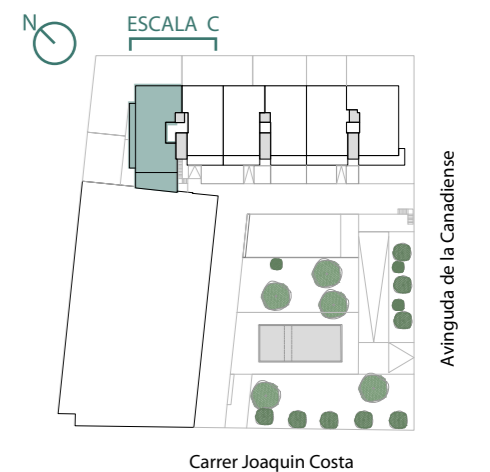

Brisa

RESIDENCIAL

HABITATGE ESC.C_5º1ª

Rebedor	1	2,65 m ²
Sala d'estar menjador	2	31,81 m ²
Cuina	3	8,59 m ²
Distribuidor	4	11,20 m ²
Habitació 1	5	14,47 m ²
Habitació 2	6	10,96 m ²
Habitació 3	7	11,16 m ²
Habitació 4	8	10,29 m ²
Bany 1	9	5,07 m ²
Bany 2	10	4,67 m ²
Rentador	11	2,98 m ²
Replà escala interior	14	3,84 m ²
Total superfície útil interior		117,69 m²
Terrassa 1	12	25,63 m ²
Terrassa 2	13	14,64 m ²
Terrassa 3	15	86,60 m ²
Total superfície útil exterior		126,87 m²
Sup. construïda interior		145,96 m²

Comercialitza

farré
Pensant en Lleida

Av. Blondel 11
973269100
www.brisalleida.com

Arquitecte

B R 2 9

Es.: 1/75

La informació gràfica que conté aquest document ha estat elaborada a partir del projecte bàsic de l'edifici. Aquest document, tant la seva part gràfica com les seves dades referides a superfícies, té caràcter merament orientatiu, sense perjudici de la informació més exacta continguda en la documentació tècnica de l'edifici. Tot el mobiliari que es mostra en el plànol, inclosa la cuina i els banys, s'han inclòs a efecte merament orientatiu i decoratiu.