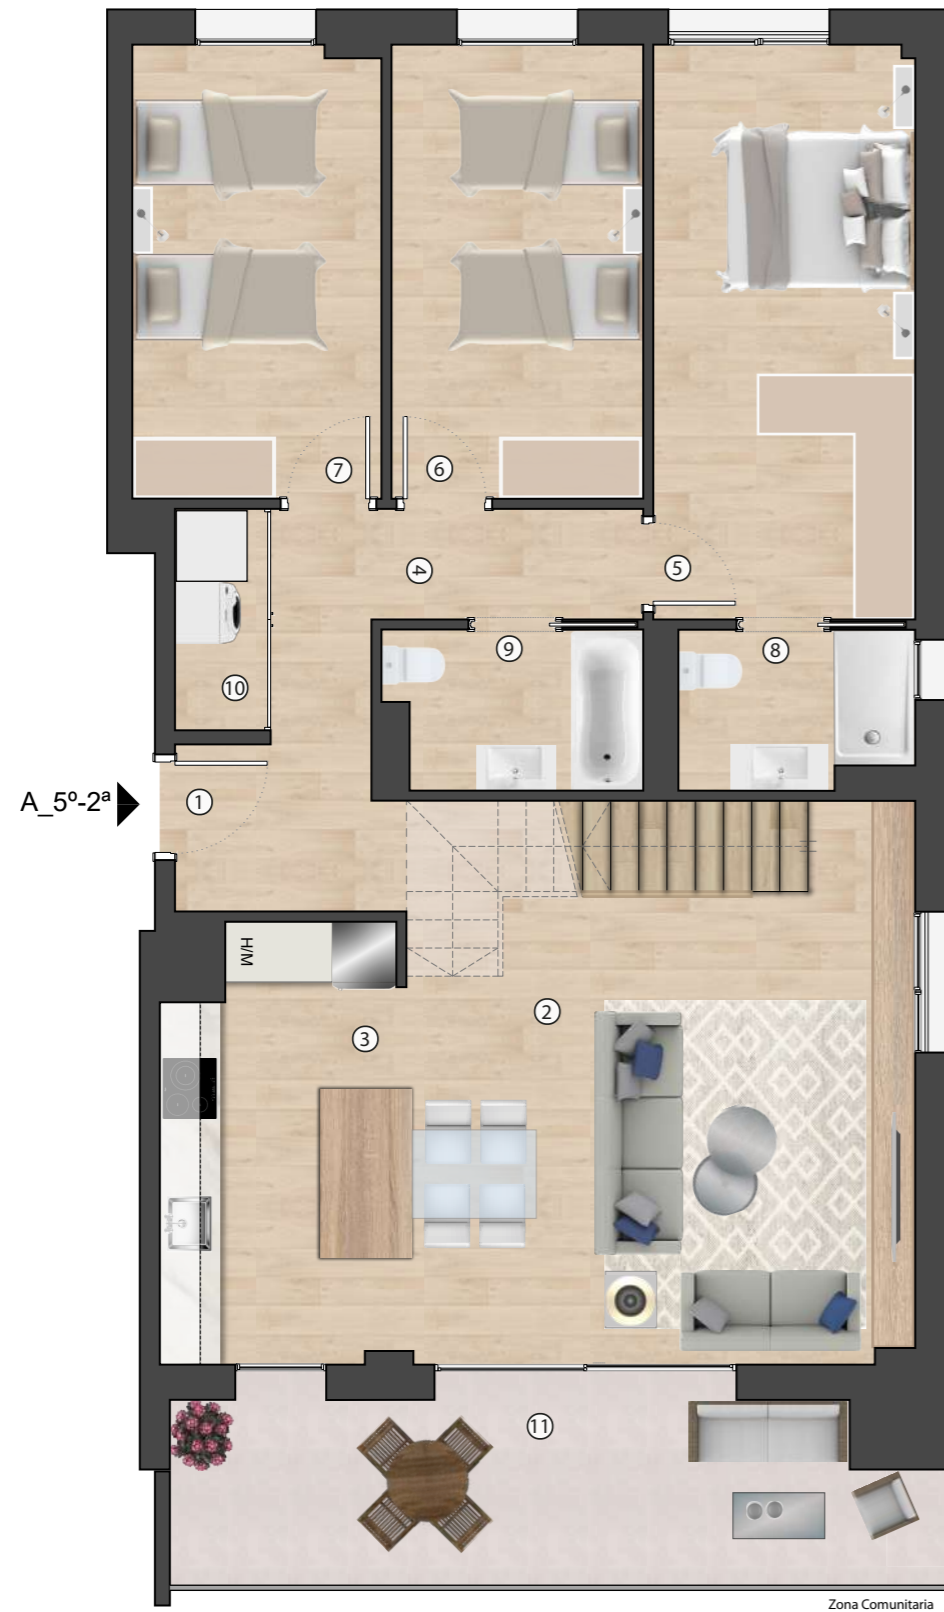

Brisa

RESIDENCIAL

HABITATGE ESC.A_5º2ª

Rebedor	1	3,62 m ²
Sala d'estar menjador	2	28,57 m ²
Cuina	3	9,78 m ²
Distribuïdor	4	5,31 m ²
Habitació 1	5	14,83 m ²
Habitació 2	6	11,27 m ²
Habitació 3	7	11,08 m ²
Bany 1	8	3,56 m ²
Bany 2	9	3,91 m ²
Rentador	10	1,85 m ²
Replà escala interior	12	4,55 m ²
Total superfície útil interior		98,33 m²
Terrassa 1	11	13,52 m ²
Terrassa 2	13	79,11 m ²
Total superfície útil exterior		100,35 m²
Sup. construïda interior		122,12 m²

Comercialitza

farré
Pensant en Lleida

Av. Blondel 11
973269100
www.brisalleida.com

Arquitecte

B | R | 2 | 9

Es.: 1/75

La informació gràfica que conté aquest document ha estat elaborada a partir del projecte bàsic de l'edifici. Aquest document, tant la seva part gràfica com les seves dades referides a superfícies, té caràcter merament orientatiu, sense perjudici de la informació més exacta continguda en la documentació tècnica de l'edifici. Tot el mobiliari que es mostra en el plànol, inclosa la cuina i els banys, s'han inclòs a efecte merament orientatiu i decoratiu.