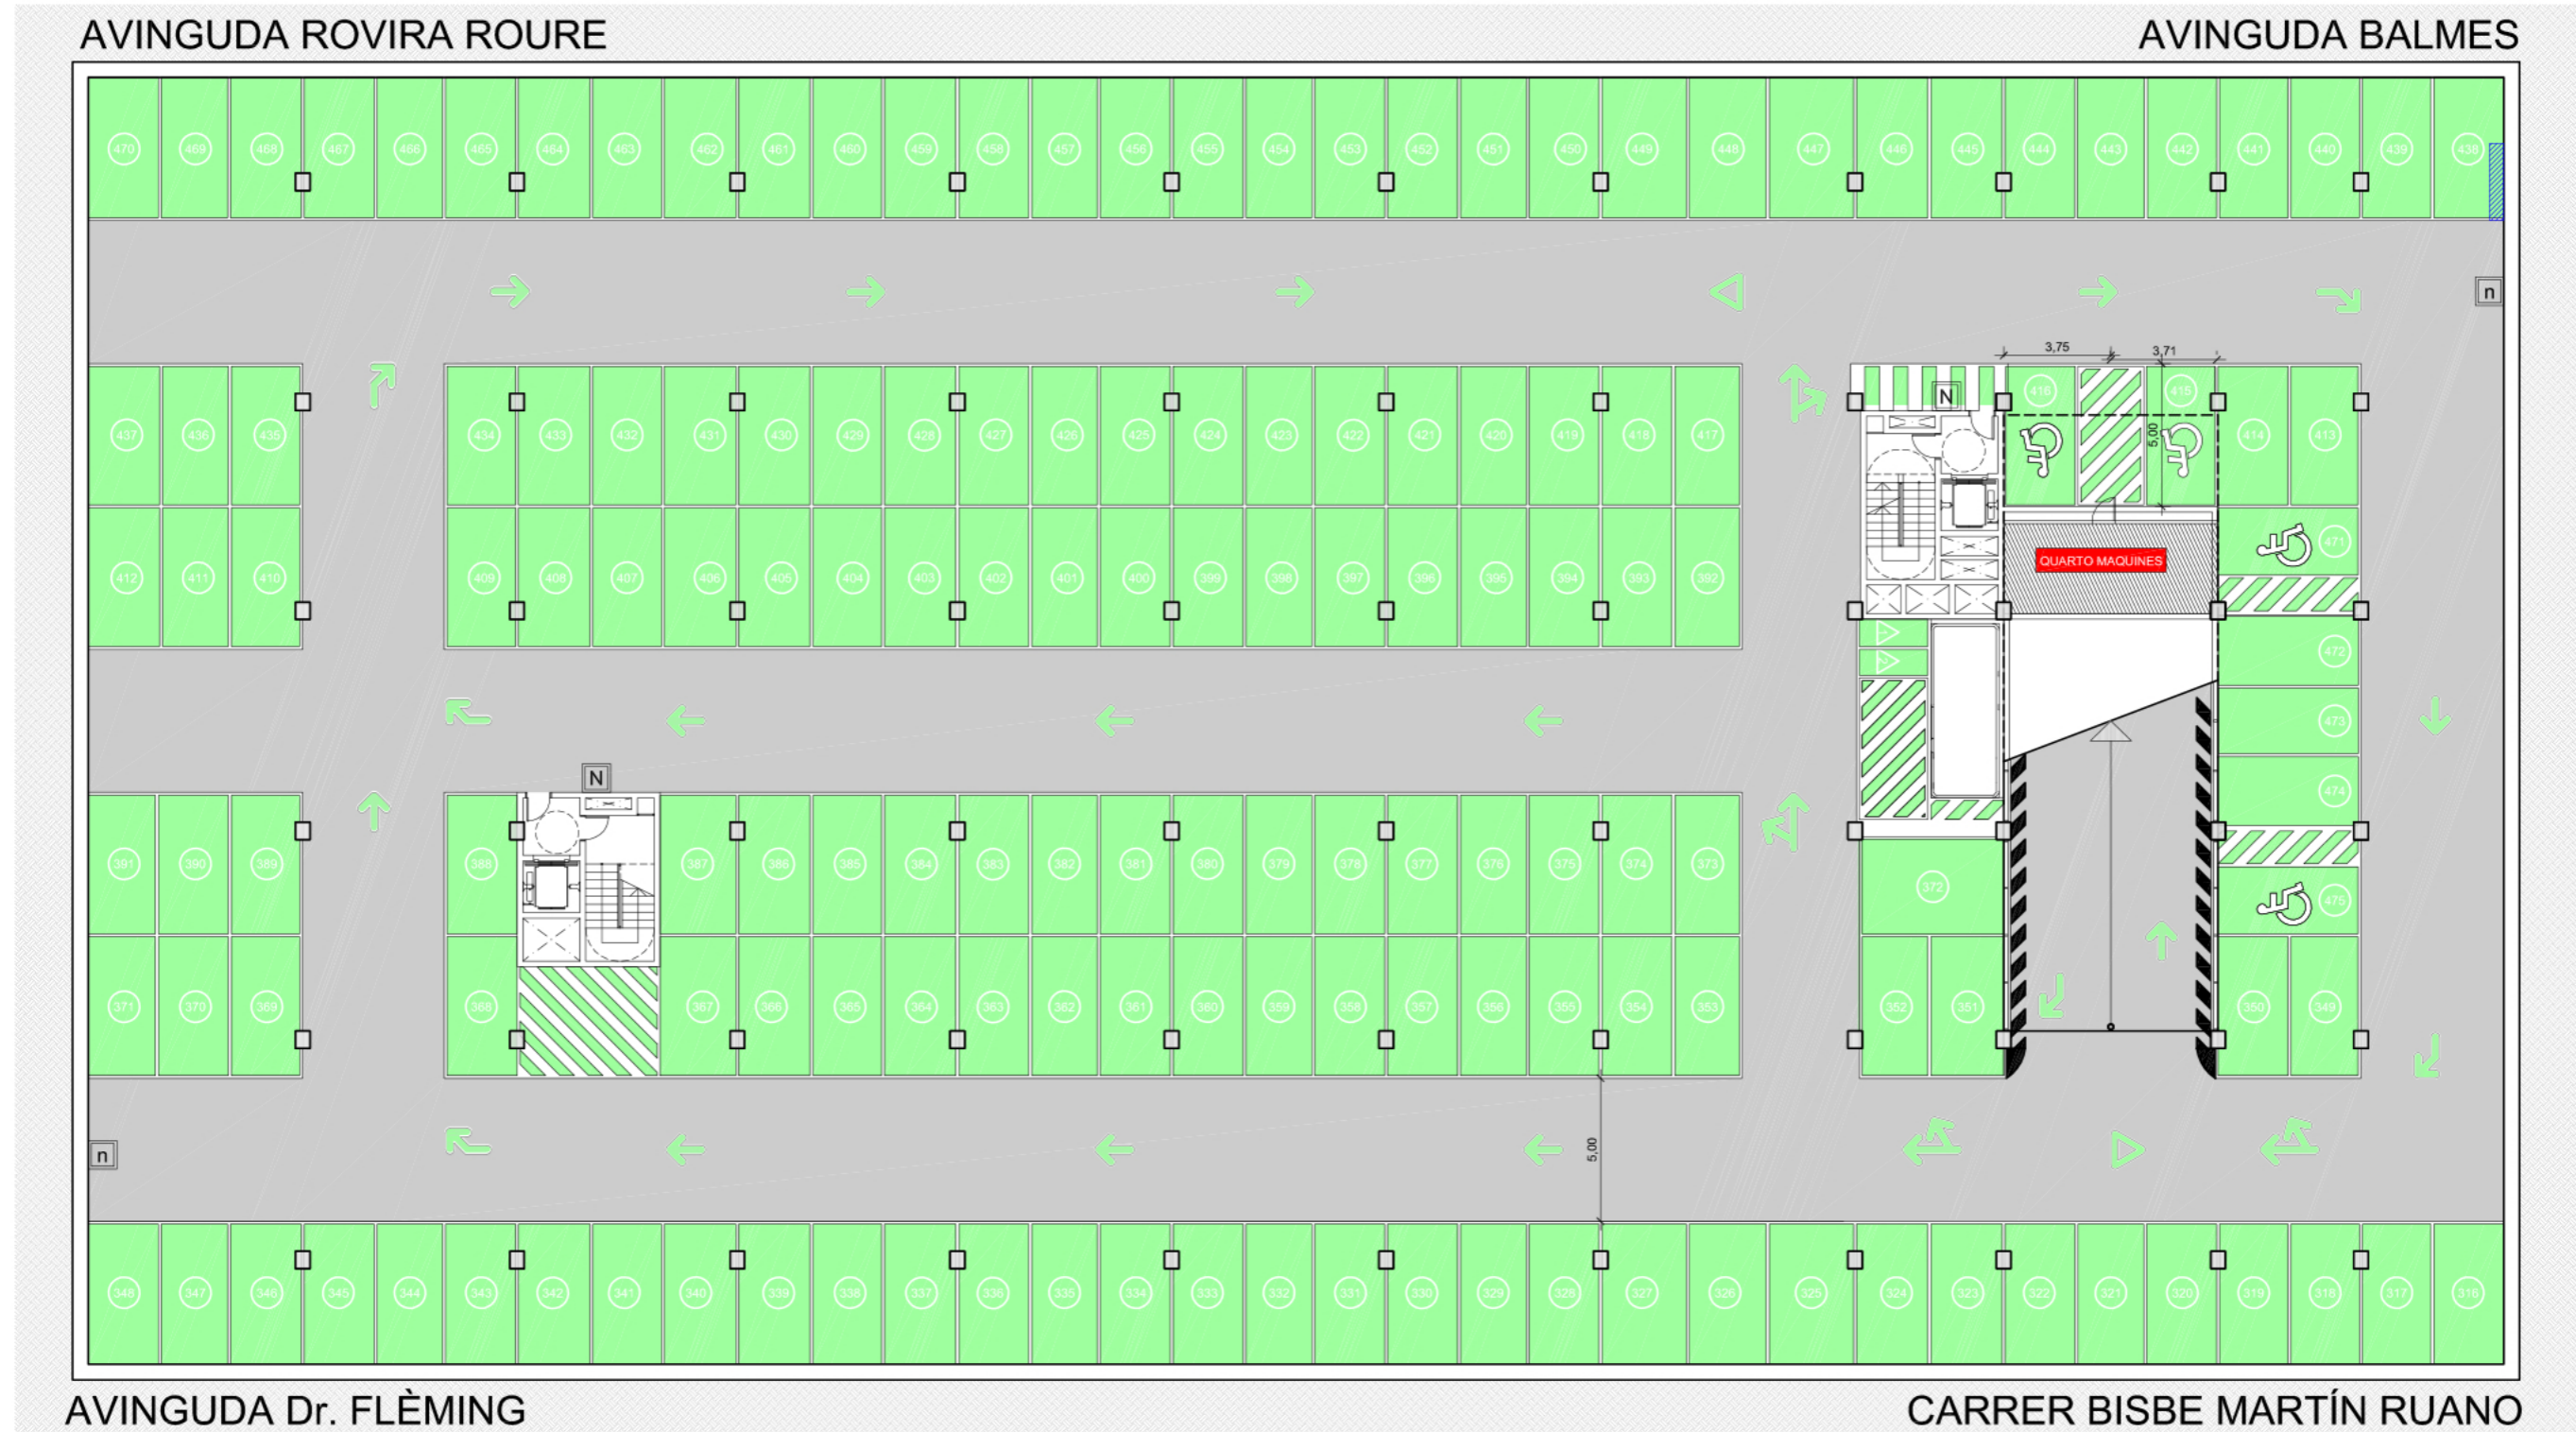

# PLÀNOL DE L'APARCAMENT SOTERRANI DE LA PLAÇA RICARD VINYES (TERCERA PLANTA)

- c NUMERO DE PLAÇA COTXE PINTAT AL TERRA
- c NUMERO DE PLAÇA COTXE PINTAT A LA PARET

- M NUMERO DE PLAÇA MOTO PINTAT AL TERRA
- N NUMERO DE PLANTA PINTAT A LA PARET (2'20m)

- n NUMERO DE PLANTA PINTAT A LA PARET (0'40m)

NUMERACIÓ DE PLACES			
	COTXE	MINUSVÀLID	MOTO
P. SOTERRANI -1	155	3	0
P. SOTERRANI -2	160	3	0
P. SOTERRANI -3	160	4	2
TOTAL	475	10	2

\* AQUEST PLÀNOL ÉS MERAMENT INFORMATIU