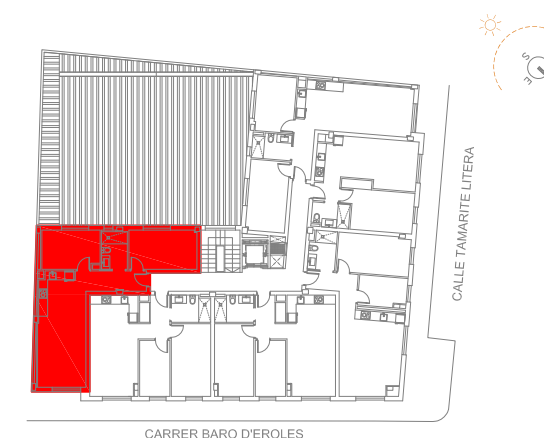

SUP. ÚTILS	
Habitatge	A
	m2
Rebedor	5,30
Cuina	24,00
Menjador-Estar	
Bany	4,30
Dormitori - 1	11,70
Dormitori - 2	9,60
<b>TOTAL</b>	<b>54,90</b>

SUP. CONSTRUÏDA	
	m2
A	67,00

Les superfícies, mides, configuració, límits i altres són els previstos, subjectes a possibles modificacions, exigències tècniques, jurídiques o comercials.

Escala gràfica

HABITATGE A PLANTES 1 a 4

PROMOHISA

**arqcoas**  
ARQUITECTURA I URBANISME