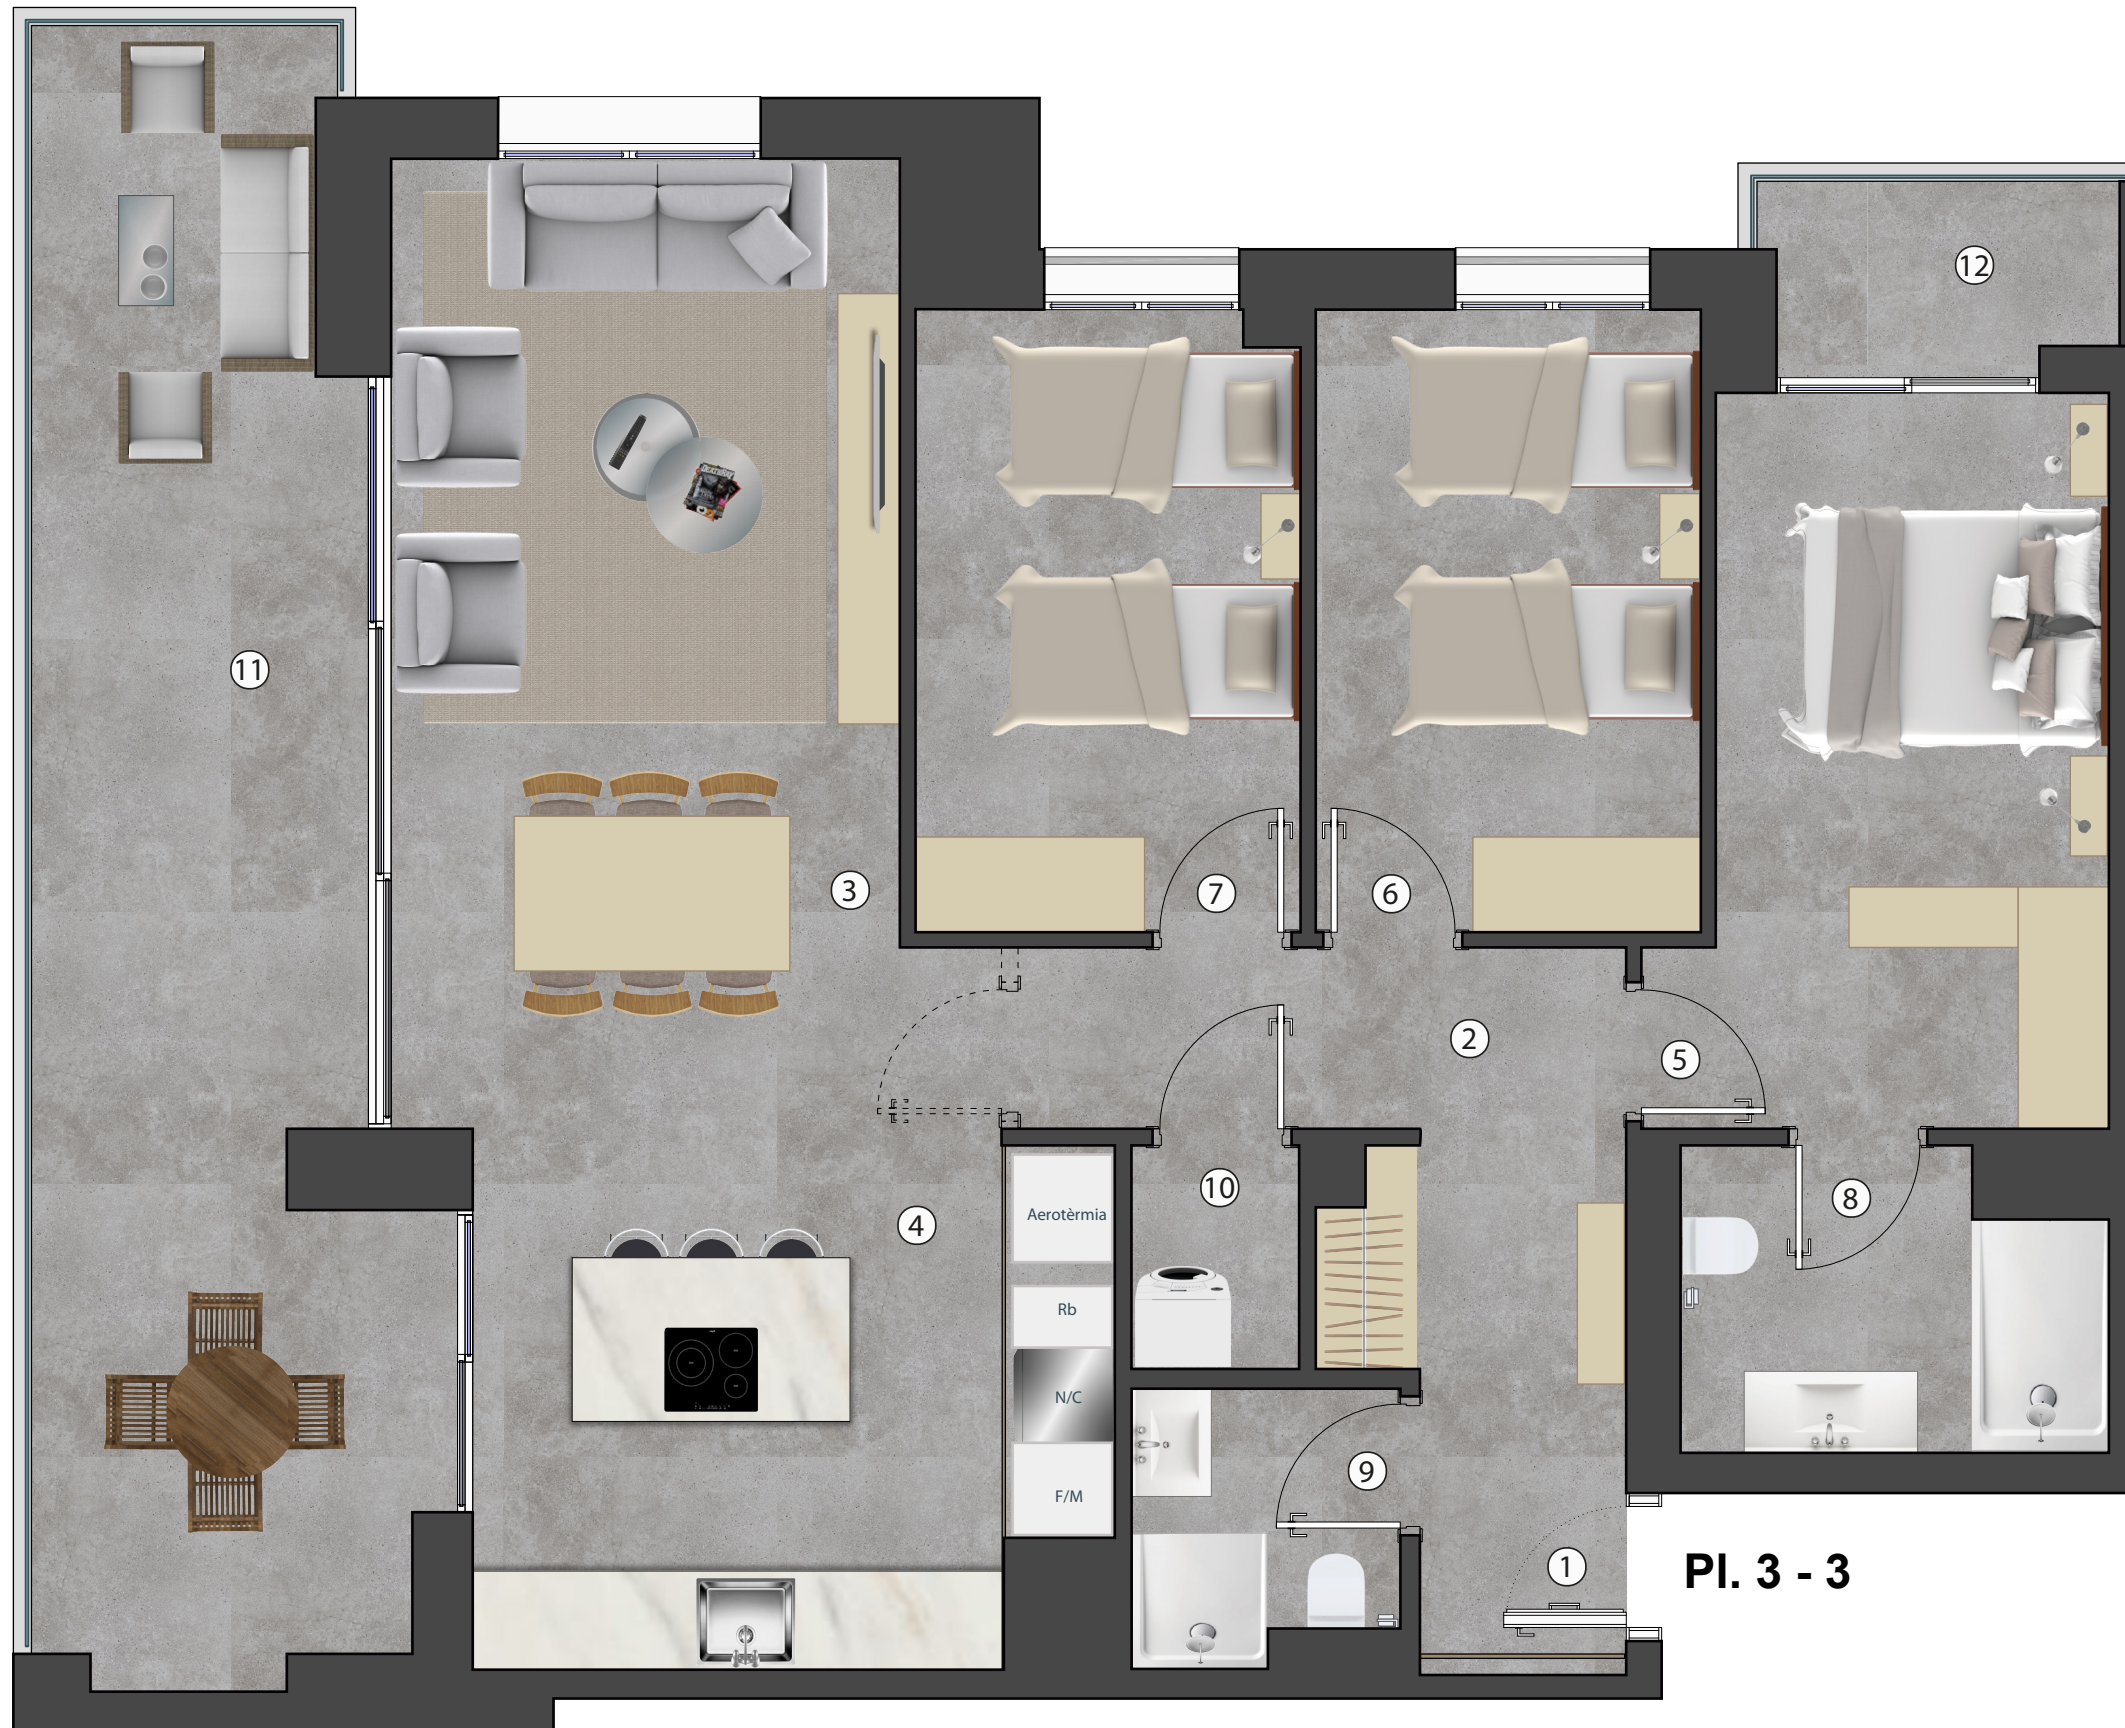

oxigen

Respira natura

BLOC 2		
PLANTA TERCERA		3a-3r
Codi	Denominació	m ²
1	Rebedor	6,00
2	Distribuïdor	4,83
3	Estar Menjador	22,44
4	Cuina	14,48
5	Habitació 1	13,25
6	Habitació 2	10,50
7	Habitació 3	10,40
8	Bany 1	5,30
9	Bany 2	2,97
10	Rentador	1,64
TOTAL S. ÚTIL INTERIOR		91,81
11	Terrassa 1	24,75
12	Terrassa 2	2,90
TOTAL S. ÚTIL EXTERIOR		27,65
S.C. HABITATGES		110,70